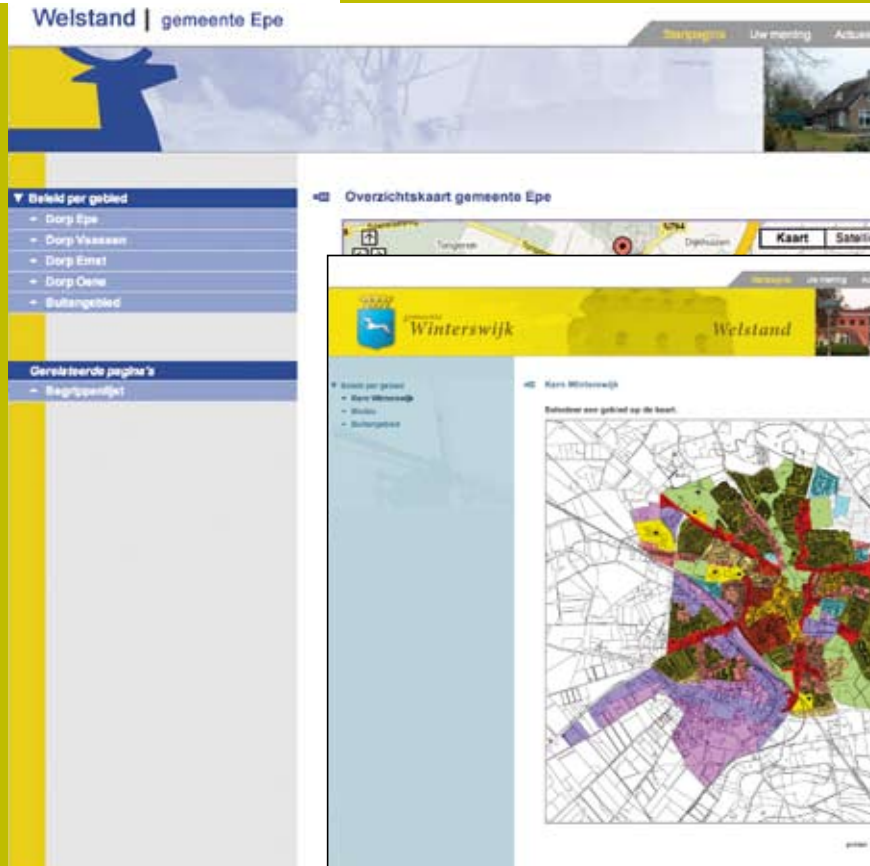

Interactieve website
voor welstandsnota's

Gelders Genootschap
t.a.v. Mw. C. Rudolphie
Antwoordnummer 1323
6800 VC Arnhem

TNT Post
Port betaald

Is uw welstandsbeleid al optimaal toegankelijk?

Gelders Genootschap heeft in samenwerking met Bureau Eerste Verdieping een vernieuwde webapplicatie ontwikkeld om uw welstandsnota optimaal toegankelijk te maken via internet. Burgers zoeken op adres, postcode of via kaarten en vinden het op dit adres van toepassing zijnde welstandsbeleid. Via keuzemenu's worden de beleidsuitgangspunten, het welstandsniveau, de gebiedscriteria en de criteria voor kleine bouwplannen van het gekozen adres getoond. Bezoekers van de website kunnen online reageren op de inhoud van de nota. Hiermee krijgt u waardevolle input voor de jaarlijkse evaluatie van het welstandsbeleid van uw gemeente.